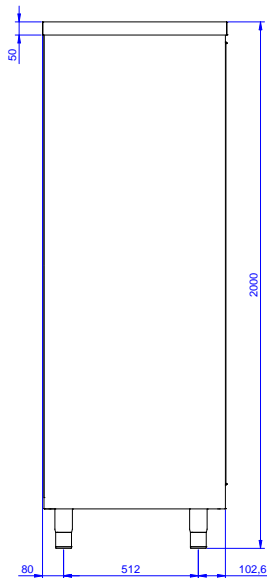

Descrizione

Articolo N° _____

Armadio stoviglie in acciaio inox AISI 304. Struttura interna saldata in acciaio. Ripiani intermedi ad altezza regolabile, supporti e porte interne in acciaio. Porte scorrevoli. Piedini regolabili.

Caratteristiche e benefici

- Maniglie in acciaio inox per una migliore igiene e affidabilità.
- Solidità, stabilità e affidabilità del tavolo accuratamente testate.

Costruzione

- Pannelli laterali e suola rinforzata in acciaio inox AISI 304.
- Porte in acciaio inox AISI 304, fonoassorbenti e scorrevoli su guide poste all'interno della cornice del mobile.
- Miglior accesso al vano grazie alla presenza, per tutte le lunghezze, di solo due porte.
- Piedini in acciaio inox AISI 304 di 200 mm di altezza e 54 mm di diametro, regolabili: -50/+30 mm.
- Dotato di tre ripiani intermedi, uno fisso al centro e due, regolabili in altezza.
- Ripiano intermedio e rinforzo trasversale in acciaio inox con angoli rivettati.
- Alzatina di 100 mm con angolo arrotondato di 10 mm e 13 mm di profondità, progettata per essere usata contro la parete.
- Il pannello della base ha un profilo di 40 mm di altezza, è di 8/10 di spessore con bordi rialzati e rinforzo in barra. È saldato alle gambe per un ulteriore rinforzo della struttura.
- Due ante scorrevoli a doppia parete, complanari al frontale del telaio, possono essere rimosse per facilitare la pulizia dell'interno dell'armadio.
- Piedini in acciaio inox AISI 304, altezza 150 mm e diametro 54 mm, regolabili di -35/+25 mm.

Accessori opzionali

- Kit 4 ruote, di cui due con freno, diametro 100 mm, per tavoli armadiati (altezza complessiva su ruote = 860 mm) PNC 855299

Approvazione: _____

Fronte

Lato

Alto

Informazioni chiave

Larghezza armadio:	
132802 (MAS2000SPN)	1945 mm
Profondità armadio:	645 mm
Altezza armadietto:	1797 mm
Dimensioni esterne, larghezza:	2000 mm
Dimensioni esterne, profondità:	700 mm
Dimensioni esterne, altezza:	2000 mm
Peso netto:	140 kg