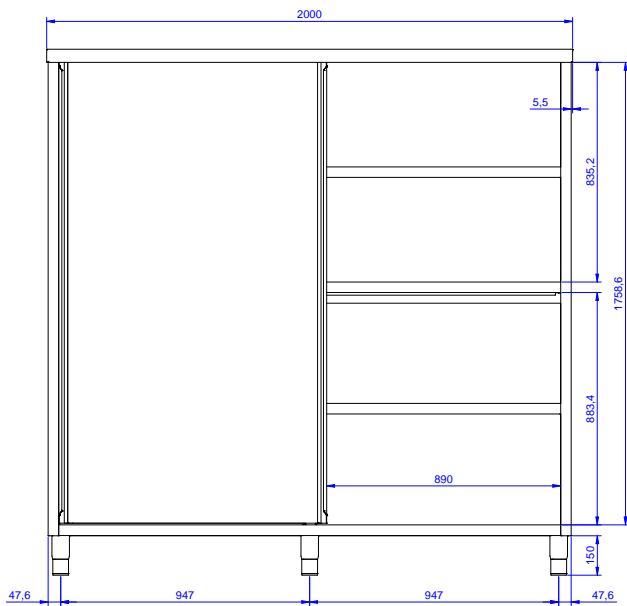

Descrizione

Articolo N° _____

Armadio stoviglie in acciaio inox AISI 304. Struttura interna saldata in acciaio. Ripiani intermedi ad altezza regolabile, supporti e porte interne in acciaio. Porte scorrevoli. Piedini regolabili.

Caratteristiche e benefici

- Maniglie in acciaio inox per una migliore igiene e affidabilità.
- Solidità, stabilità e affidabilità del tavolo accuratamente testate.

Costruzione

- Pannelli laterali e suola rinforzata in acciaio inox AISI 304.
- Porte in acciaio inox AISI 304, fonoassorbenti e scorrevoli su guide poste all'interno della cornice del mobile.
- Miglior accesso al vano grazie alla presenza, per tutte le lunghezze, di solo due porte.
- Piedini in acciaio inox AISI 304 di 200 mm di altezza e 54 mm di diametro, regolabili: -50/+30 mm.
- Dotato di tre ripiani intermedi, uno fisso al centro e due, regolabili in altezza.
- Ripiano intermedio e rinforzo trasversale in acciaio inox con angoli rivettati.
- Alzatina di 100 mm con angolo arrotondato di 10 mm e 13 mm di profondità, progettata per essere usata contro la parete.
- Il pannello della base ha un profilo di 40 mm di altezza, è di 8/10 di spessore con bordi rialzati e rinforzo in barra. È saldato alle gambe per un ulteriore rinforzo della struttura.
- Due ante scorrevoli a doppia parete, complanari al frontale del telaio, possono essere rimosse per facilitare la pulizia dell'interno dell'armadio.
- Piedini in acciaio inox AISI 304, altezza 150 mm e diametro 54 mm, regolabili di -35/+25 mm.

Accessori opzionali

- Kit 4 ruote, di cui due con freno, diametro 100 mm, per tavoli armadiati (altezza complessiva su ruote = 860 mm) PNC 855299

Approvazione: _____

Fronte

Lato

Alto

Informazioni chiave

Larghezza armadio:	
132802 (MAS2000SPN)	1945 mm
Profondità armadio:	645 mm
Altezza armadietto:	1797 mm
Dimensioni esterne, larghezza:	2000 mm
Dimensioni esterne, profondità:	700 mm
Dimensioni esterne, altezza:	2000 mm
Peso netto:	140 kg