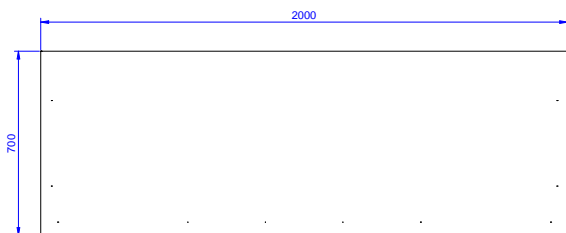

Accessori opzionali

- Kit 4 ruote, di cui due con freno, diametro 100 mm, per tavoli armadiati (altezza complessiva su ruote = 860 mm) PNC 855299

Approvazione: _____

Fronte

Lato

Alto

Informazioni chiave

Larghezza armadio:	
132802 (MAS2000SPN)	1945 mm
Profondità armadio:	645 mm
Altezza armadietto:	1797 mm
Dimensioni esterne, larghezza:	2000 mm
Dimensioni esterne, profondità:	700 mm
Dimensioni esterne, altezza:	2000 mm
Peso netto:	140 kg